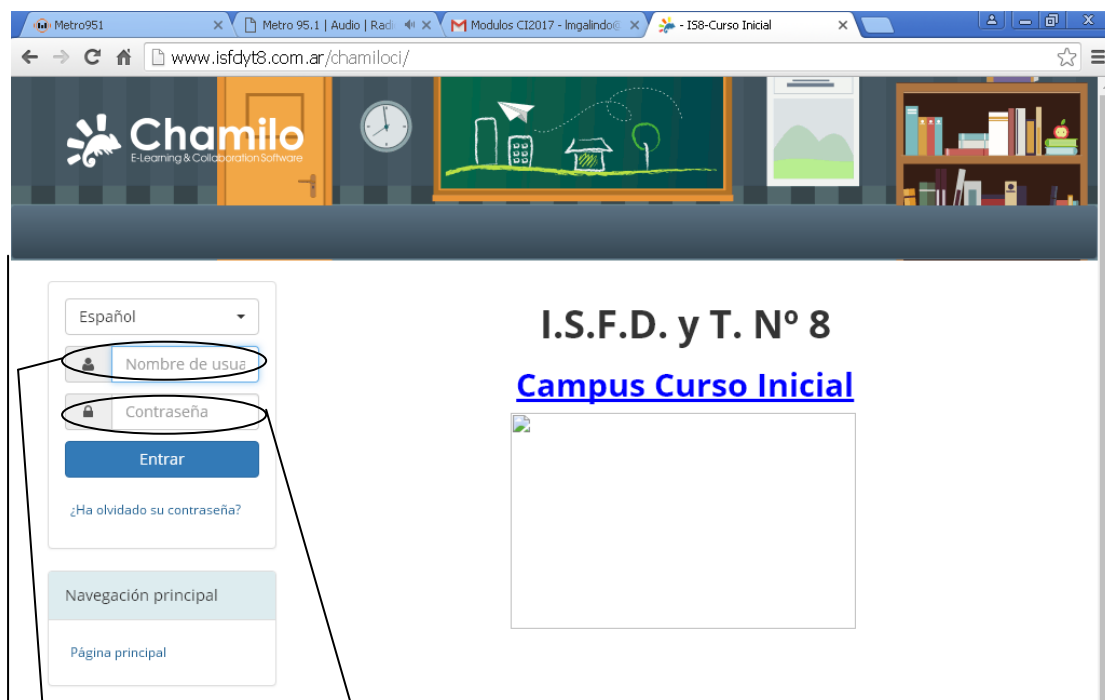

LA REALIZACIÓN DEL CURSO INICIAL ES CONDICIÓN OBLIGATORIA PARA EL INGRESO A 1º AÑO

Antes de ingresar al Campus debe tener cumplimentados en papel y a mano, los ejercicios de los distintos bloques correspondientes a la carrera en la que se ha inscripto el alumno/a (los materiales se encuentran en la página institucional www.is8.com.ar, barra superior, etiqueta CURSO INICIAL 2018)

INSTRUCTIVO INGRESO AL CAMPUS

Ingresar a la página del instituto (www.is8.com.ar), solapa CURSO INICIAL 2018

Desplegar menú y, hacer “clic” en Ingreso al Campus

Se despliega la siguiente pantalla

- En NOMBRE USUARIO y CONTRASEÑA deberá ingresarse el DNI del alumno (SIN PUNTOS). El Campus se abrirá en el espacio de la carrera en la que se ha inscripto, presentando el ícono EJERCICIOS.
- Deberán resolverse los EJERCICIOS de los distintos BLOQUES incluidos en el MÓDULO POR CARRERA
- El viernes 23/03/2018 se subirá al Campus una encuesta de INFORMACIÓN COMPLEMENTARIA.
- **EL CAMPUS estará abierto desde el 19 al 25 de marzo de 2018**